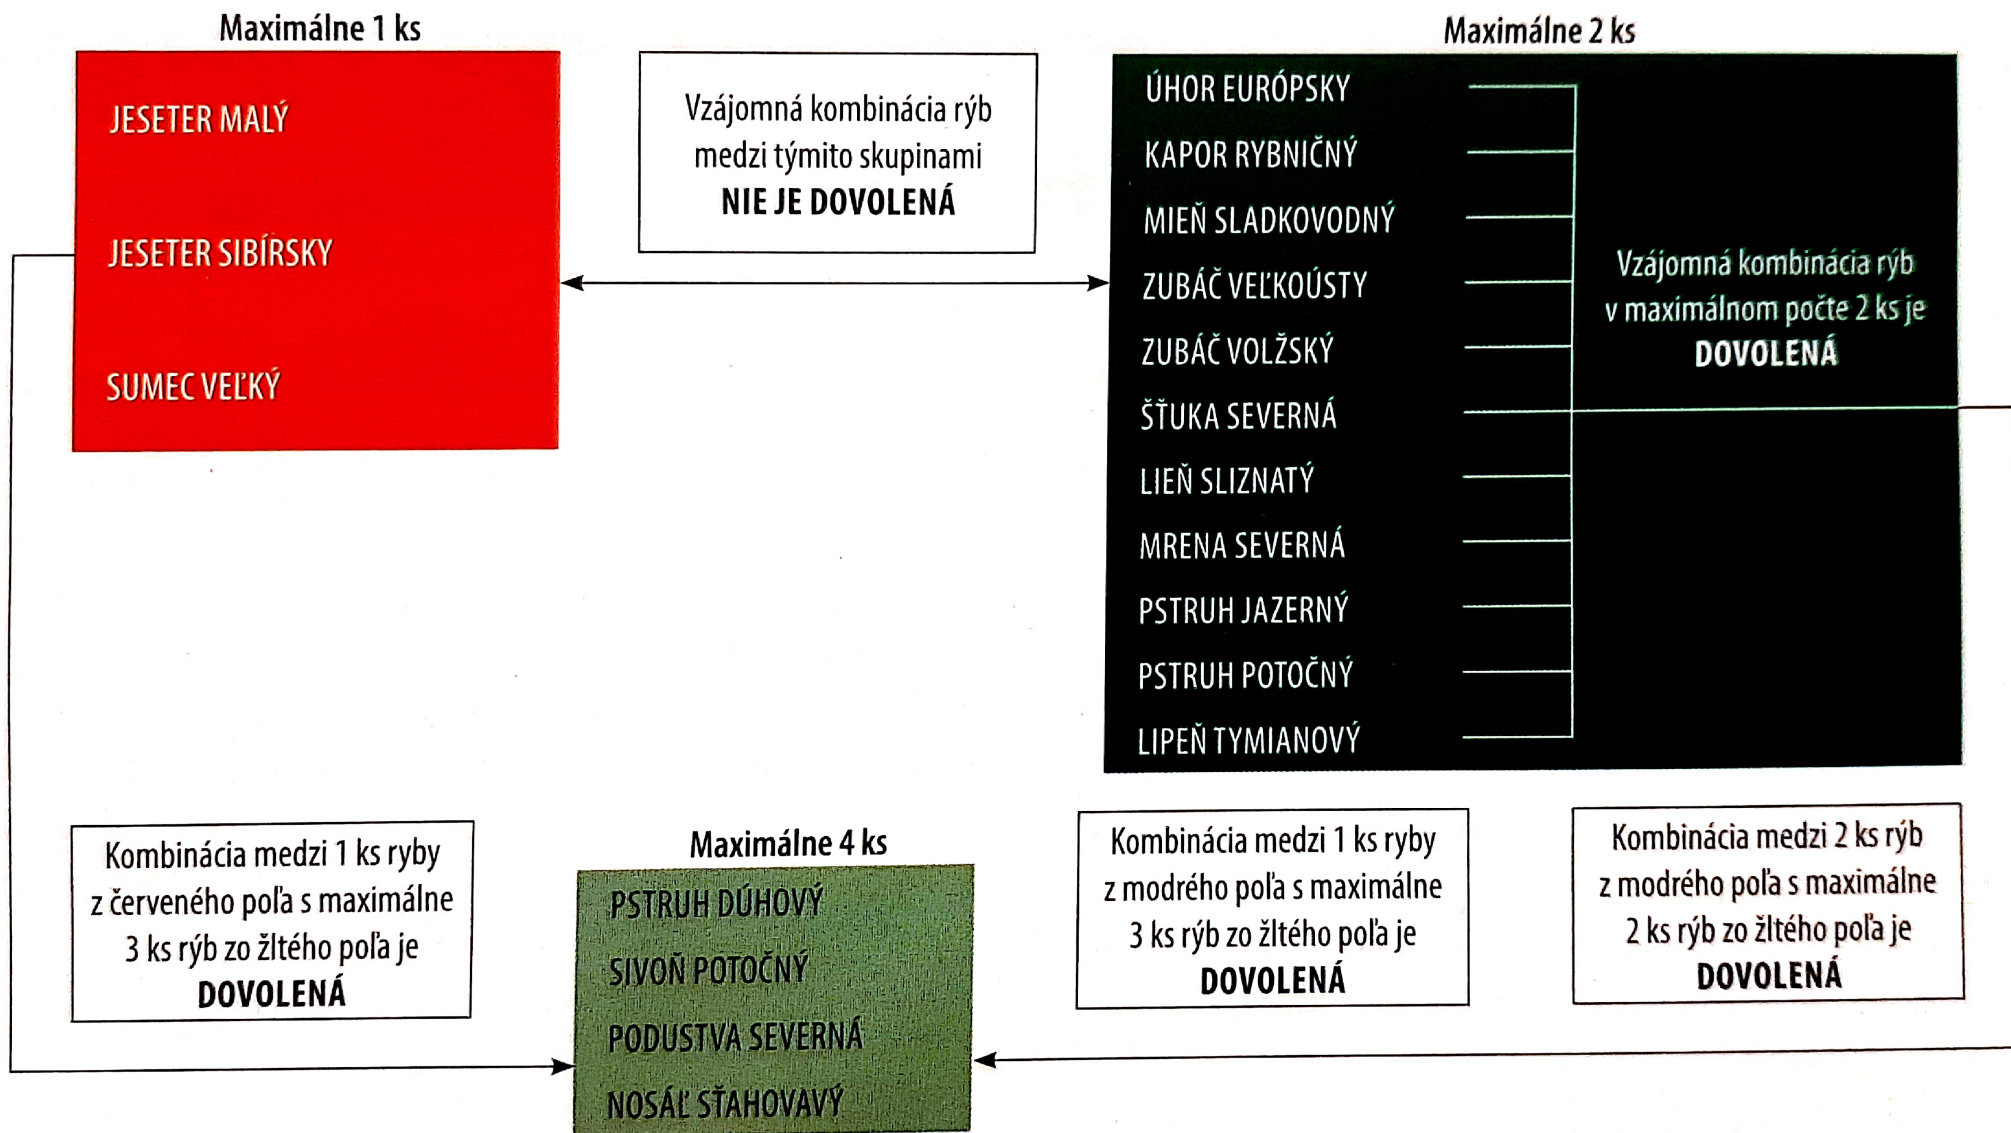

GRAFICKÉ ZNÁZORNENIE PRIVLASTŇOVANIA SI RÝB